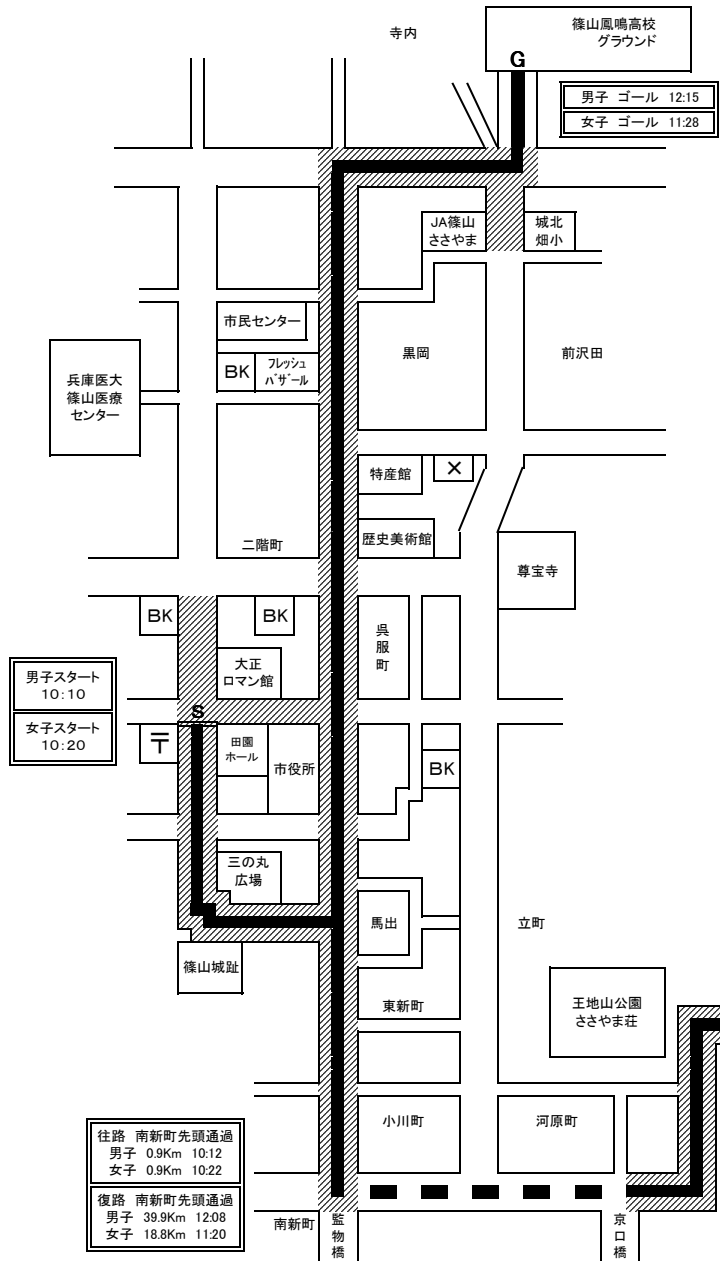

兵庫県高校駅伝全コース及び交通規制図

<交通規制の概要>

  区間 全面交通規制
  区間 ランナー進行方向を片側規制

交通規制時間 10時00分～13時00分

全面交通規制となる区間

- ◎ 三井住友BK⇄東馬出
- ◎ 大正ロマン館⇄篠山市役所北側交差点
- ◎ 城北交差点東⇄黒岡交差点
- ◎ 黒岡交差点⇄南新町交差点
- ◎ 京口橋北詰交差点⇄泉交差点
- ◎ 市立たまみず幼稚園南交差点⇄鳳鳴高校

※ これ以外のコース内道路については片側通行となります。